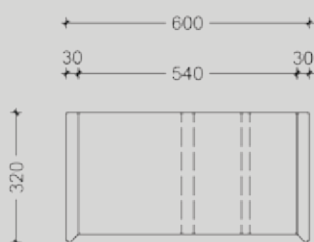

+ Μεγάλο εύρος χρηστών
[παιδιά, έφηβοι, ενήλικες]

Σύνθεση Βιβλιοθήκης Puzzle 40cm

κύρια όψη

πλάγια όψη

κάτοψη

Σύνθεση Βιβλιοθήκης Puzzle 60cm

κύρια όψη

πλάγια όψη

κάτοψη

Σύνθεση Βιβλιοθήκης Puzzle 80cm

κύρια όψη

πλάγια όψη

κάτοψη

*Φτιάξτε τη δική σας σύνθεση,
συνδιάστε τους σταυρούς
& δημιουργήστε χωρίσματα,
ανάλογα με τις ανάγκες σας!*

Έκθεση

Λεωφόρος Κηφισίας 336
& Καραλλά
152 33 Χαλάνδρι
τηλ: 210 68 22 270
fax: 210 68 55 646
email: info@domogroup.gr