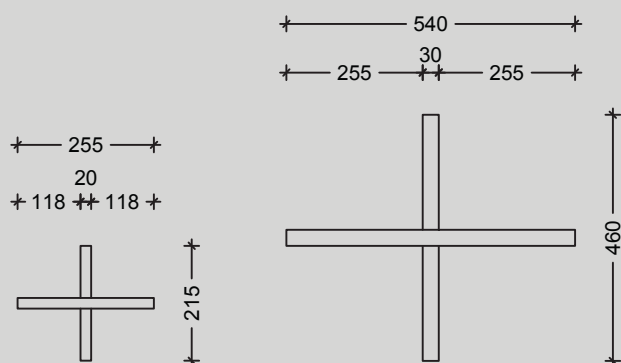

+ Μεγάλο εύρος χρηστών
[παιδιά, έφηβοι, ενήλικες]

Σύνθεση Βιβλιοθήκης Puzzle 40cm

κύρια όψη

πλάγια όψη

κάτοψη

Σύνθεση Βιβλιοθήκης Puzzle 60cm

κύρια όψη

πλάγια όψη

κάτοψη

Σύνθεση Βιβλιοθήκης Puzzle 80cm

κύρια όψη

πλάγια όψη

κάτοψη

*Φτιάξτε τη δική σας σύνθεση,
συνδιάστε τους σταυρούς
& δημιουργήστε χωρίσματα,
ανάλογα με τις ανάγκες σας!*

Έκθεση

Λεωφόρος Κηφισίας 336
& Καραλλά
152 33 Χαλάνδρι
τηλ: 210 68 22 270
fax: 210 68 55 646
email: info@domogroup.gr