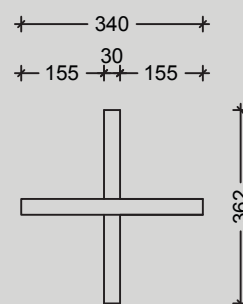

+ Μεγάλο εύρος χρηστών
[παιδιά, έφηβοι, ενήλικες]

Σύνθεση Βιβλιοθήκης Puzzle 40cm

κύρια όψη

πλάγια όψη

κάτοψη

Σύνθεση Βιβλιοθήκης Puzzle 60cm

κύρια όψη

πλάγια όψη

κάτοψη

Σύνθεση Βιβλιοθήκης Puzzle 80cm

κύρια όψη

πλάγια όψη

κάτοψη

*Φτιάξτε τη δική σας σύνθεση,
συνδιάστε τους σταυρούς
& δημιουργήστε χωρίσματα,
ανάλογα με τις ανάγκες σας!*

Έκθεση

Λεωφόρος Κηφισίας 336
& Καραλλά
152 33 Χαλάνδρι
τηλ: 210 68 22 270
fax: 210 68 55 646
email: info@domogroup.gr