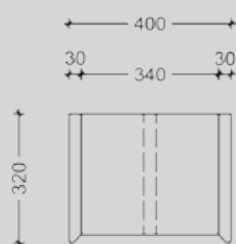

+ Μεγάλο εύρος χρηστών
[παιδιά, έφηβοι, ενήλικες]

Σύνθεση Βιβλιοθήκης Puzzle 40cm

κύρια όψη

πλάγια όψη

κάτοψη

Σύνθεση Βιβλιοθήκης Puzzle 60cm

κύρια όψη

πλάγια όψη

κάτοψη

Σύνθεση Βιβλιοθήκης Puzzle 80cm

κύρια όψη

πλάγια όψη

κάτοψη

*Φτιάξτε τη δική σας σύνθεση,
συνδιάστε τους σταυρούς
& δημιουργήστε χωρίσματα,
ανάλογα με τις ανάγκες σας!*

Έκθεση

Λεωφόρος Κηφισίας 336
& Καραλλά
152 33 Χαλάνδρι
τηλ: 210 68 22 270
fax: 210 68 55 646
email: info@domogroup.gr