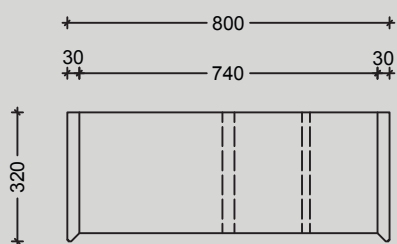

+ Μεγάλο εύρος χρηστών
[παιδιά, έφηβοι, ενήλικες]

Σύνθεση Βιβλιοθήκης Puzzle 40cm

κύρια όψη

πλάγια όψη

κάτοψη

Σύνθεση Βιβλιοθήκης Puzzle 60cm

κύρια όψη

πλάγια όψη

κάτοψη

Σύνθεση Βιβλιοθήκης Puzzle 80cm

κύρια όψη

πλάγια όψη

κάτοψη

*Φτιάξτε τη δική σας σύνθεση,
συνδιάστε τους σταυρούς
& δημιουργήστε χωρίσματα,
ανάλογα με τις ανάγκες σας!*

Έκθεση

Λεωφόρος Κηφισίας 336
& Καραλλά
152 33 Χαλάνδρι
τηλ: 210 68 22 270
fax: 210 68 55 646
email: info@domogroup.gr