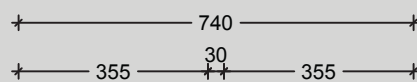

+ Μεγάλο εύρος χρηστών
[παιδιά, έφηβοι, ενήλικες]

Σύνθεση Βιβλιοθήκης Puzzle 40cm

κύρια όψη

πλάγια όψη

κάτοψη

Σύνθεση Βιβλιοθήκης Puzzle 60cm

κύρια όψη

πλάγια όψη

κάτοψη

Σύνθεση Βιβλιοθήκης Puzzle 80cm

κύρια όψη

πλάγια όψη

κάτοψη

*Φτιάξτε τη δική σας σύνθεση,
συνδιάστε τους σταυρούς
& δημιουργήστε χωρίσματα,
ανάλογα με τις ανάγκες σας!*

Έκθεση

Λεωφόρος Κηφισίας 336
& Καραλλά
152 33 Χαλάνδρι
τηλ: 210 68 22 270
fax: 210 68 55 646
email: info@domogroup.gr