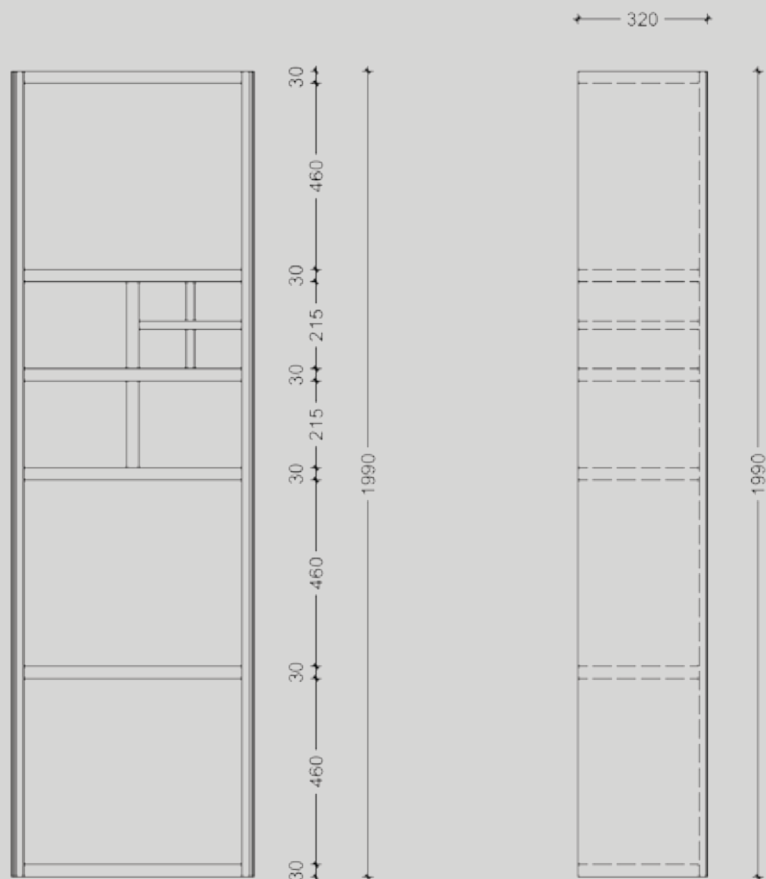

+ Μεγάλο εύρος χρηστών
[παιδιά, έφηβοι, ενήλικες]

Σύνθεση Βιβλιοθήκης Puzzle 40cm

κύρια όψη

πλάγια όψη

κάτοψη

Σύνθεση Βιβλιοθήκης Puzzle 60cm

κύρια όψη

πλάγια όψη

κάτοψη

Σύνθεση Βιβλιοθήκης Puzzle 80cm

κύρια όψη

πλάγια όψη

κάτοψη

*Φτιάξτε τη δική σας σύνθεση,
συνδιάστε τους σταυρούς
& δημιουργήστε χωρίσματα,
ανάλογα με τις ανάγκες σας!*

Έκθεση

Λεωφόρος Κηφισίας 336
& Καραλλά
152 33 Χαλάνδρι
τηλ: 210 68 22 270
fax: 210 68 55 646
email: info@domogroup.gr