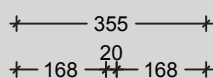

+ Μεγάλο εύρος χρηστών
[παιδιά, έφηβοι, ενήλικες]

Σύνθεση Βιβλιοθήκης Puzzle 40cm

κύρια όψη

πλάγια όψη

κάτοψη

Σύνθεση Βιβλιοθήκης Puzzle 60cm

κύρια όψη

πλάγια όψη

κάτοψη

Σύνθεση Βιβλιοθήκης Puzzle 80cm

κύρια όψη

πλάγια όψη

κάτοψη

*Φτιάξτε τη δική σας σύνθεση,
συνδιάστε τους σταυρούς
& δημιουργήστε χωρίσματα,
ανάλογα με τις ανάγκες σας!*

Έκθεση

Λεωφόρος Κηφισίας 336
& Καραλλά
152 33 Χαλάνδρι
τηλ: 210 68 22 270
fax: 210 68 55 646
email: info@domogroup.gr