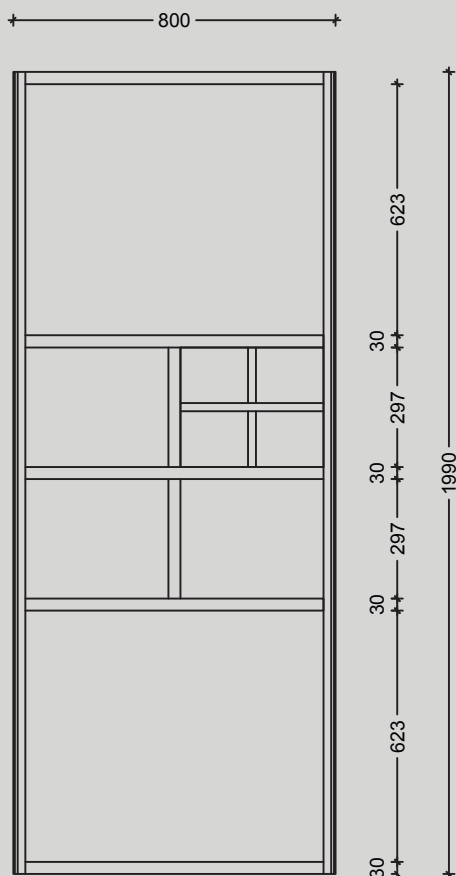

+ Μεγάλο εύρος χρηστών
[παιδιά, έφηβοι, ενήλικες]

Σύνθεση Βιβλιοθήκης Puzzle 40cm

κύρια όψη

πλάγια όψη

κάτοψη

Σύνθεση Βιβλιοθήκης Puzzle 60cm

κύρια όψη

πλάγια όψη

κάτοψη

Σύνθεση Βιβλιοθήκης Puzzle 80cm

κύρια όψη

πλάγια όψη

κάτοψη

*Φτιάξτε τη δική σας σύνθεση,
συνδιάστε τους σταυρούς
& δημιουργήστε χωρίσματα,
ανάλογα με τις ανάγκες σας!*

Έκθεση

Λεωφόρος Κηφισίας 336
& Καραλλά
152 33 Χαλάνδρι
τηλ: 210 68 22 270
fax: 210 68 55 646
email: info@domogroup.gr